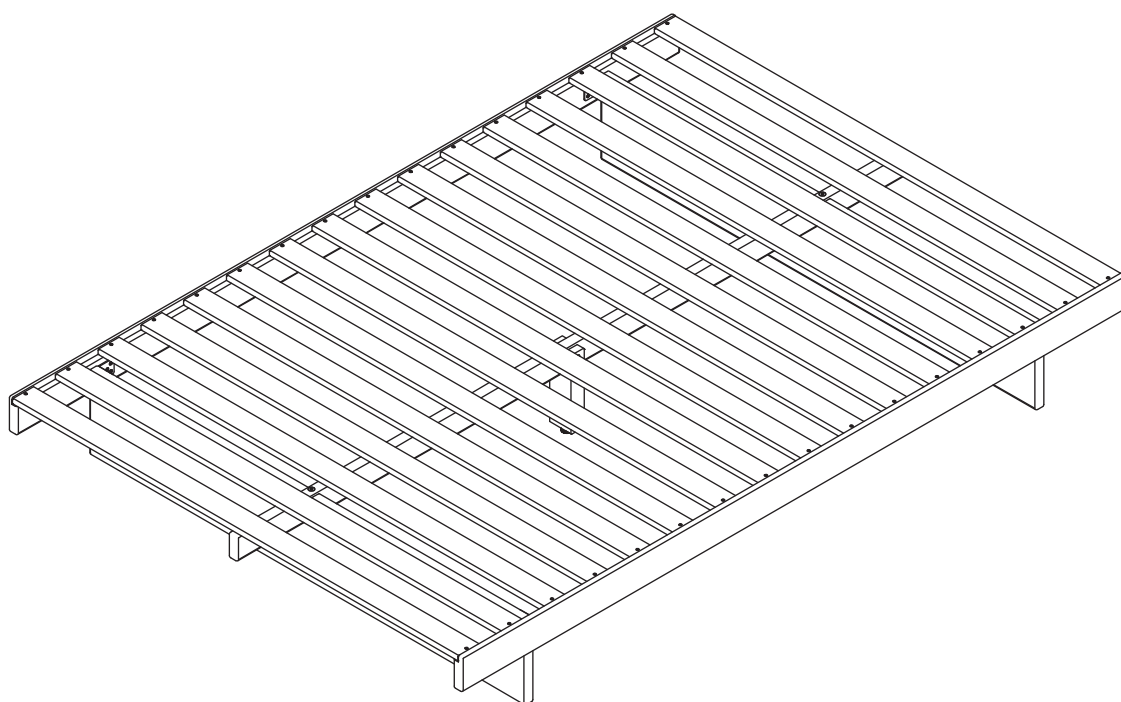

KANSO

120 - 140 - 160 - 180

karup

DESIGN

karupdesign.com

For product care visit

For produktpleje besøg

Für Produktpflege besuchen Sie bitte